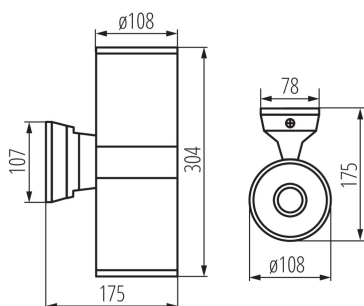

Nástěnné svítidlo

Kanlux BART EL je nástěnné svítidlo, které dokonale ladí jak s fasádou moderní budovy, tak s klasickým stylem. Stupeň krytí IP54, který má svítidlo Kanlux BART EL, zaručuje odolnost vůči atmosférickým podmínkám.

VŠEOBECNÉ ÚDAJE:

Barva: šedá
Místo montáže: k usazení na zeď
Místo použití: uvnitř i vně
Minimální vzdálenost od osvětlovaného objektu: 0,5m
Vyměnitelný světelný zdroj: ano
Zdroj světla v balení: ne
Směr svícení svítidla: nahoru a dolů
Délka [mm]: 108
Šířka [mm]: 175
Výška [mm]: 304

TECHNICKÉ ÚDAJE:

Jmenovité napětí [V]: 220-240 AC
Jmenovitá frekvence [Hz]: 50/60
Maximální výkon [W]: 2 x max 60
Třída ochrany před úrazem elektrickým proudem: I
Zdroj světla: A60
Patice: E27
Rozsah okolních teplot, kterým může být výrobek vystaven [°C]: -20÷35
Svítidlo je určeno světelným zdrojům s energetickými třídami: A++, A+, A, B, C, D, E
Materiál korpusu: hliníková slitina
Materiál ochranného skla: tvrzené sklo
Typ přípojky: šroubová svorkovnice
Rozsah průměrů používaných vodičů [mm²]: 1÷2,5
Stupeň krytí IP: 54