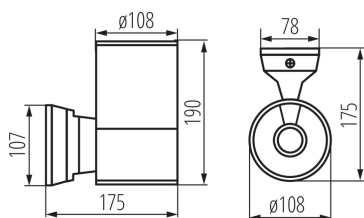

Fasádní svítidlo

5905339070814

Kanlux BART EL je nástěnné svítidlo, které dokonale ladí jak s fasádou moderní budovy, tak s klasickým stylem. Stupeň krytí IP54, který má svítidlo Kanlux BART EL, zaručuje odolnost vůči atmosférickým podmínkám.

VŠEOBECNÉ ÚDAJE:

Barva: šedá
Místo montáže: k usazení na zeď
Místo použití: uvnitř i vně
Minimální vzdálenost od osvětlovaného objektu: 0,5m
Vyměnitelný světelný zdroj: ano
Zdroj světla v balení: ne
Směr svícení svítidla: nahoru
Délka [mm]: 108
Šířka [mm]: 175
Výška [mm]: 190

TECHNICKÉ ÚDAJE:

Jmenovité napětí [V]: 220-240 AC
Jmenovitá frekvence [Hz]: 50/60
Maximální výkon [W]: max 60
Třída ochrany před úrazem elektrickým proudem: I
Zdroj světla: A60
Patice: E27
Rozsah okolních teplot, kterým může být výrobek vystaven [°C]: -20÷35
Svítidlo je určeno světelným zdrojům s energetickými třídami: A++,A+,A,B,C,D,E
Materiál korpusu: hliníková slitina
Materiál ochranného skla: tvrzené sklo
Typ přípojky: šroubová svorkovnice
Rozsah průměrů používaných vodičů [mm²]: 1÷2,5
Stupeň krytí IP: 54

LOGISTICKÉ ÚDAJE:

Měrná jednotka: kus
Způsob balení: 12
Počet kusů v hromadném balení: 12
Čistá jednotková hmotnost [g]: 950
Gramáž [g]: 1125
Délka jednotkového balení [cm]: 18
Šířka jednotkového balení [cm]: 11
Výška jednotkového balení [cm]: 21
Hmotnost kartonu [kg]: 13.5
Šířka kartonu [cm]: 35