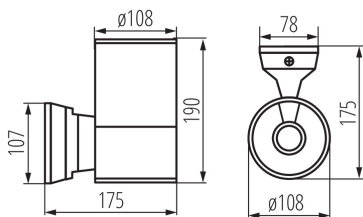

Fasádní svítidlo

Kanlux BART EL je nástěnné svítidlo, které dokonale ladí jak s fasádou moderní budovy, tak s klasickým stylem. Stupeň krytí IP54, který má svítidlo Kanlux BART EL, zaručuje odolnost vůči atmosférickým podmínkám.

VŠEOBECNÉ ÚDAJE:

Barva: šedá
Místo montáže: k usazení na zeď
Místo použití: uvnitř i vně
Minimální vzdálenost od osvětlovaného objektu: 0,5m
Vyměnitelný světelný zdroj: ano
Zdroj světla v balení: ne
Směr svícení svítidla: nahoru
Délka [mm]: 108
Šířka [mm]: 175
Výška [mm]: 190

TECHNICKÉ ÚDAJE:

Jmenovité napětí [V]: 220-240 AC
Jmenovitá frekvence [Hz]: 50/60
Maximální výkon [W]: max 60
Třída ochrany před úrazem elektrickým proudem: I
Zdroj světla: A60
Patice: E27
Rozsah okolních teplot, kterým může být výrobek vystaven [°C]: -20÷35
Svítidlo je určeno světelným zdrojům s energetickými třídami: A++,A+,A,B,C,D,E
Materiál korpusu: hliníková slitina
Materiál ochranného skla: tvrzené sklo
Typ přípojky: šroubová svorkovnice
Rozsah průměrů používaných vodičů [mm²]: 1÷2,5
Stupeň krytí IP: 54