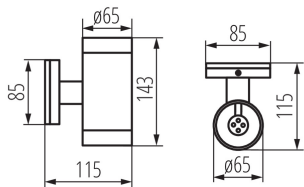

Fasádní svítidlo

5905339070807

IP
54

Kanlux BART EL je nástěnné svítidlo, které dokonale ladí jak s fasádou moderní budovy, tak s klasickým stylem. Stupeň krytí IP54, který má svítidlo Kanlux BART EL, zaručuje odolnost vůči atmosférickým podmínkám.

VŠEOBECNÉ ÚDAJE:

Barva: šedá

Místo montáže: k usazení na zeď

Místo použití: uvnitř i vně

Minimální vzdálenost od osvětlovaného objektu: 0,5m

Zdroj světla v balení: ne

Směr svícení svítidla: nahoru a dolů

Délka [mm]: 85

Šířka [mm]: 115

Výška [mm]: 143

TECHNICKÉ ÚDAJE:

Jmenovité napětí [V]: 220-240 AC

Jmenovitá frekvence [Hz]: 50

Maximální výkon [W]: 2 x max 35

Třída ochrany před úrazem elektrickým proudem: I

Zdroj světla: PAR16

Patice: GU10

Rozsah okolních teplot, kterým může být výrobek vystaven [°C]: -20÷35

Materiál korpusu: hliníková slitina

Materiál ochranného skla: tvrzené sklo

Typ přípojky: šroubová svorkovnice

Rozsah průměrů používaných vodičů [mm²]: 1÷2,5

Stupeň krytí IP: 54

LOGISTICKÉ ÚDAJE:

Měrná jednotka: kus

Způsob balení: 18

Počet kusů v hromadném balení: 18

Čistá jednotková hmotnost [g]: 510

Gramáž [g]: 605.56

Délka jednotkového balení [cm]: 12.5

Šířka jednotkového balení [cm]: 9

Výška jednotkového balení [cm]: 15.5

Hmotnost kartonu [kg]: 10.90008

Šířka kartonu [cm]: 29

Výška kartonu [cm]: 39

Délka kartonu [cm]: 32

Objem kartonu [m³]: 0.036192