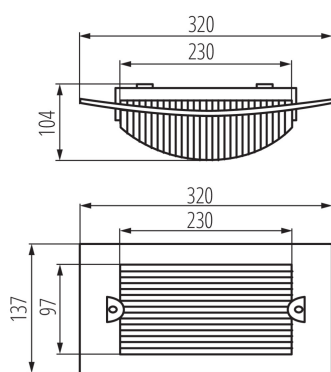

07025 TURK DL-60

Plafon s výměnným zdrojem světla

5905339070258

Kanlux TURK je vysoce odolný vůči UV záření, takže je ideální pro venkovní použití, například na fasádu budovy, terasu nebo balkón.

PARAMETRY VÝROBKU:

Barva: bílá
Místo montáže: k usazení na zeď, k usazení na strop
Místo použití: uvnitř i vně
Minimální vzdálenost od osvětlovaného objektu: 0,5m
Zdroj světla v balení: ne
Délka [mm]: 320
Jmenovité napětí [V]: 220-240 AC
Jmenovitá frekvence [Hz]: 50
Maximální výkon [W]: max 60
Třída ochrany před úrazem elektrickým proudem: II
Materiál difuzoru: PC
Zdroj světla: GLS/CFL/LED
Patice: E27
Svítilidlo je určeno světelným zdrojům s energetickými třídami: A++, A+, A, B, C, D, E
Materiál korpusu: PC
Typ přípojky: svorkovnice
Rozsah průměrů používaných vodičů [mm²]: 1-2,5
Stupeň krytí IP: 54

OBECNÉ PARAMETRY VÝROBKU:

Výška [mm]: 137
Šířka [mm]: 104

LOGISTICKÉ ÚDAJE:

Měrná jednotka: kus
Způsob balení: 20
Počet kusů v hromadném balení: 20
Čistá jednotková hmotnost [g]: 350
Gramáž [g]: 525
Délka jednotkového balení [cm]: 15
Šířka jednotkového balení [cm]: 11
Výška jednotkového balení [cm]: 32.5
Hmotnost kartonu [kg]: 10.5
Šířka kartonu [cm]: 57.5
Výška kartonu [cm]: 34
Délka kartonu [cm]: 60
Objem kartonu [m³]: 0.1173