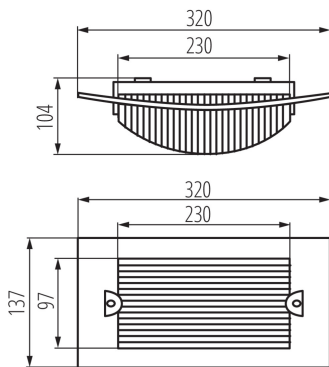

Plafon s výměnným zdrojem světla

Kanlux TURK je vysoce odolný vůči UV záření, takže je ideální pro venkovní použití, například na fasádu budovy, terasu nebo balkón.

VŠEOBECNÉ ÚDAJE:

Barva: bílá

Místo montáže: k usazení na zeď, k usazení na strop

Místo použití: uvnitř i vně

Minimální vzdálenost od osvětlovaného objektu: 0,5m

Zdroj světla v balení: ne

Délka [mm]: 320

Šířka [mm]: 104

Výška [mm]: 137

TECHNICKÉ ÚDAJE:

Jmenovité napětí [V]: 220-240 AC

Jmenovitá frekvence [Hz]: 50

Maximální výkon [W]: max 60

Třída ochrany před úrazem elektrickým proudem: II

Materiál difuzoru: PC

Zdroj světla: GLS/CFL/LED

Patice: E27

Materiál korpusu: PC

Typ přípojky: svorkovnice

Rozsah průměrů používaných vodičů [mm²]: 1-2,5

Stupeň krytí IP: 54

DALŠÍ INFORMACE:

- vysoká odolnost proti UV záření
- vysoká odolnost proti nárazu