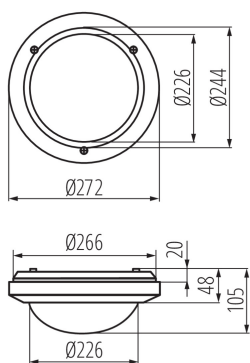

07015 MARC DL-60

Plafon s výměnným zdrojem světla

5905339070159

Stropní svítidlo Kanlux MARC DL je jednoduchá konstrukce, vysoká odolnost proti prachu a vlhkosti (IP54). Další předností tohoto svítidla je odolnost proti UV záření.

PARAMETRY VÝROBKU:

Barva: bílá

Místo montáže: k usazení na zeď, k usazení na strop

Místo použití: uvnitř i vně

Minimální vzdálenost od osvětlovaného objektu: 0,5m

Průměr [mm]: 244

Jmenovité napětí [V]: 220-240 AC

Jmenovitá frekvence [Hz]: 50

Maximální výkon [W]: max 60

Třída ochrany před úrazem elektrickým proudem: II

Materiál difuzoru: PC

Zdroj světla: GLS/CFL/LED

Patice: E27

Rozsah okolních teplot, kterým může být výrobek vystaven [°C]: -10÷35

Svítidlo je určeno světelným zdrojům s energetickými třídami: A++, A+, A, B, C, D, E

Materiál korpusu: PC

Typ přípojky: svorkovnice

Rozsah průměrů používaných vodičů [mm²]: 1-1,5

Stupeň krytí IP: 54

OBECNÉ PARAMETRY VÝROBKU:

Výška [mm]: 105

LOGISTICKÉ ÚDAJE:

Měrná jednotka: kus

Způsob balení: 12

Počet kusů v hromadném balení: 12

Čistá jednotková hmotnost [g]: 530

Gramáž [g]: 783.33

Délka jednotkového balení [cm]: 28

Šířka jednotkového balení [cm]: 11

Výška jednotkového balení [cm]: 28

Hmotnost kartonu [kg]: 9.39996

Šířka kartonu [cm]: 57.5

Výška kartonu [cm]: 36

Délka kartonu [cm]: 59.5

Objem kartonu [m³]: 0.123165