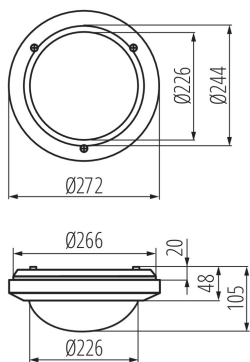

Plafon s výměnným zdrojem světla

Stropní svítidlo Kanlux MARC DL je jednoduchá konstrukce, vysoká odolnost proti prachu a vlhkosti (IP54). Další předností tohoto svítidla je odolnost proti UV záření.

VŠEOBECNÉ ÚDAJE:

Barva: bílá

Místo montáže: k usazení na zeď, k usazení na strop

Místo použití: uvnitř i vně

Minimální vzdálenost od osvětlovaného objektu: 0,5m

Výška [mm]: 105

Průměr [mm]: 244

TECHNICKÉ ÚDAJE:

Jmenovité napětí [V]: 220-240 AC

Jmenovitá frekvence [Hz]: 50

Maximální výkon [W]: max 60

Třída ochrany před úrazem elektrickým proudem: II

Materiál difuzoru: PC

Zdroj světla: GLS/CFL/LED

Patice: E27

Rozsah okolních teplot, kterým může být výrobek vystaven [°C]: -10÷35

Materiál korpusu: PC

Typ přípojky: svorkovnice

Rozsah průměrů používaných vodičů [mm²]: 1-1,5

Stupeň krytí IP: 54

DALŠÍ INFORMACE:

- vysoká odolnost proti UV záření
- vysoká odolnost proti nárazu