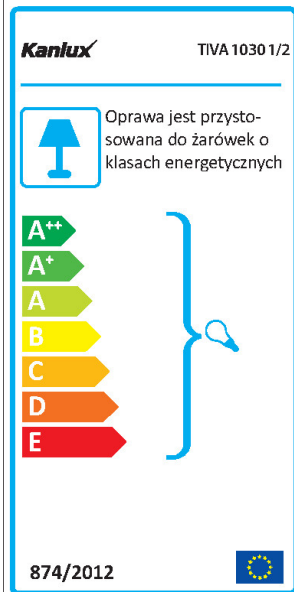

VŠEOBECNÉ ÚDAJE:

Barva: olše

Místo montáže: k usazení na zeď

Místo použití: uvnitř

Minimální vzdálenost od osvětlovaného objektu: 0,5m

Výrobek není určen pro montáž na normálně hořlavém povrchu: ano

Výrobek není určen k pokrytí termoizolačním materiálem: ano

Zdroj světla v balení: ne

Délka [mm]: 300

Šířka [mm]: 150

Výška [mm]: 80

TECHNICKÉ ÚDAJE:

Jmenovité napětí [V]: 220-240 AC

Jmenovitá frekvence [Hz]: 50

Maximální výkon [W]: max 60

Třída ochrany před úrazem elektrickým proudem: I

Materiál difuzoru: sklo

Zdroj světla: GLS/CFL/LED

Patice: E27

Rozsah okolních teplot, kterým může být výrobek vystaven [°C]: 5÷25

Materiál korpusu: dřevo

Typ přípojky: šroubová svorkovnice

Délka jednotkového balení [cm]: 34

Šířka jednotkového balení [cm]: 17

Výška jednotkového balení [cm]: 9

Hmotnost kartonu [kg]: 0.66

Šířka kartonu [cm]: 17.5

Výška kartonu [cm]: 9.5

Nástěnné svítidlo

Délka kartonu [cm]: 33.5