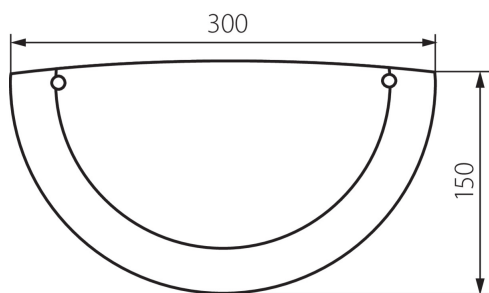

Nástěnné svítidlo

5905339707475

Řada plafonů a nástěnných svítidel Kanlux TIVA, v kterých je dřevo kombinováno s bílým, mléčným stínítkem. Je to zajímavá kombinace. Možnost výběru světelného zdroje s patičí E27.

VŠEOBECNÉ ÚDAJE:

Barva: olše

Místo montáže: k usazení na zeď

Místo použití: uvnitř

Minimální vzdálenost od osvětlovaného objektu: 0,5m

Výrobek není určen pro montáž na normálně hořlavém povrchu: ano

Výrobek není určen k pokrytí termoizolačním materiálem: ano

Zdroj světla v balení: ne

Délka [mm]: 300

Šířka [mm]: 150

Výška [mm]: 80

TECHNICKÉ ÚDAJE:

Jmenovité napětí [V]: 220-240 AC

Jmenovitá frekvence [Hz]: 50

Maximální výkon [W]: max 60

Třída ochrany před úrazem elektrickým proudem: I

Materiál difuzoru: sklo

Zdroj světla: GLS/CFL/LED

Patice: E27

Rozsah okolních teplot, kterým může být výrobek vystaven [°C]: 5÷25

Materiál korpusu: dřevo

Typ přípojky: šroubová svorkovnice

Stupeň krytí IP: 20

LOGISTICKÉ ÚDAJE:

Měrná jednotka: kus

Způsob balení: 1

Počet kusů v druhém balení : 1

Počet kusů v hromadném balení: 1

Čistá jednotková hmotnost [g]: 500

Gramáž [g]: 660

Délka jednotkového balení [cm]: 34

Šířka jednotkového balení [cm]: 17

Výška jednotkového balení [cm]: 9

Hmotnost kartonu [kg]: 0.66

Šířka kartonu [cm]: 17.5

Výška kartonu [cm]: 9.5