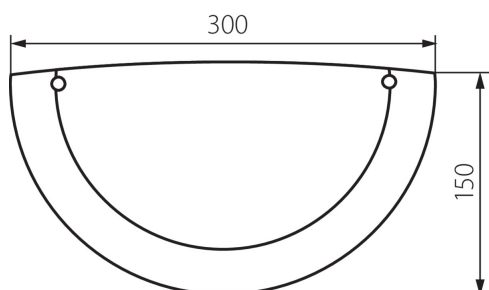

Nástěnné svítidlo

VŠEOBECNÉ ÚDAJE:

Barva: olše

Místo montáže: k usazení na zeď

Místo použití: uvnitř

Minimální vzdálenost od osvětlovaného objektu: 0,5m

Vyměnitelný světelný zdroj: ano

Výrobek není určen pro montáž na normálně hořlavém povrchu: ano

Výrobek není určen k pokrytí termoizolačním materiálem: ano

Zdroj světla v balení: ne

Délka [mm]: 300

Šířka [mm]: 150

Výška [mm]: 80

TECHNICKÉ ÚDAJE:

Jmenovité napětí [V]: 220-240 AC

Jmenovitá frekvence [Hz]: 50/60