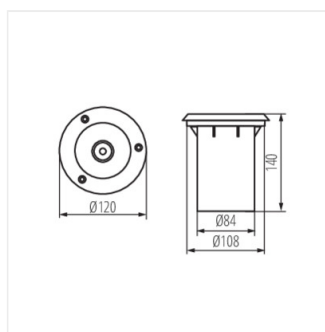

Nájezdové svítidlo

IP
67

 220-240 AC	 50		IP 67	 0,5m		 -20÷35
	 20	IK 08		 0,75÷1,5		
EAC	UK CA					

MORO DL-35 **04870** max 35 PAR16 GU10 nerezová ocel

Kanlux MORO DL je odolné nájezdové svítidlo s výměnným zdrojem světla s patičkou GU10. Je skvělé pro zvýraznění příjezdových cest, uliček, chodníků atd. Je vyrobeno z nejkvalitnějších materiálů, díky kterým je odolné vůči tlaku až 20kN.

- montážní krabička součástí balení
- do svítidla je doporučený kabel o průměru max. 5,5mm
- Materiál korpusu: hliníková slitina
- Materiál ochranného skla: tvrzené sklo
- Materiál panelu/rámu: nerezová ocel

Nájezdové svítidlo

MORO DL-35