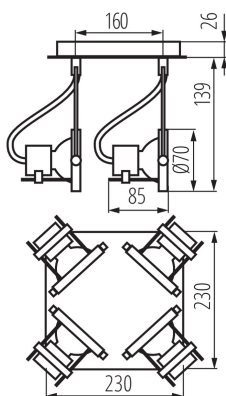

### VŠEOBECNÉ ÚDAJE:

**Barva:** matný chrom  
**Místo montáže:** k usazení na zeď, k usazení na strop  
**Místo použití:** uvnitř  
**Minimální vzdálenost od osvětlovaného objektu:** 0,5m  
**Vyměnitelný světelný zdroj:** ano  
**Zdroj světla v balení:** ne  
**Délka [mm]:** 230  
**Šířka [mm]:** 230  
**Výška [mm]:** 165

### TECHNICKÉ ÚDAJE:

**Jmenovité napětí [V]:** 220-240 AC  
**Jmenovitá frekvence [Hz]:** 50/60  
**Maximální výkon [W]:** 4 x max 50  
**Třída ochrany před úrazem elektrickým proudem:** I  
**Zdroj světla:** PAR16  
**Patice:** GU10  
**Rozsah okolních teplot, kterým může být výrobek vystaven [°C]:** 5÷25  
**Svítidlo je určeno světelným zdrojům s energetickými třídami:** A++,A+,A,B,C,D,E  
**Materiál korpusu:** ocel  
**Typ přípojky:** šroubová svorkovnice  
**Rozsah průměrů používaných vodičů [mm²]:** 1÷2,5  
**Svítidlo pohyblivé v horizontálním rozsahu [°]:** 320  
**Svítidlo pohyblivé ve vertikální rozsahu [°]:** 90  
**Stupeň krytí IP:** 20