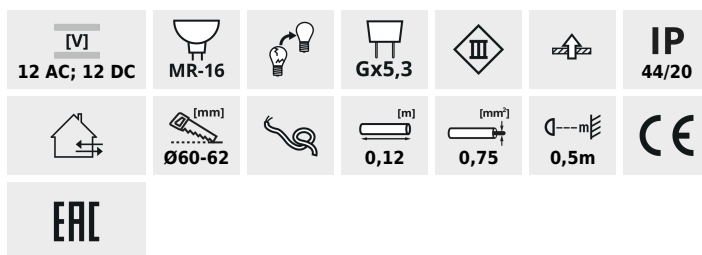

Stropní bodové svítidlo

IP  
44/20

MARIN CT-S80-C

					
MARIN CT-S80-C	<b>04703</b>	max 35	chrom	chybějící	
MARIN CT-S80-SN	<b>04704</b>	max 35	matný nikl	chybějící	
MARIN CT-S80-AB	<b>04710</b>	max 35	matná mosaz	chybějící	
MARIN CT-S80-W	<b>32500</b>	max 35	bílá	chybějící	
MARIN CT-S80-B	<b>32501</b>	max 35	černá matná	chybějící	

Kanlux MARIN je malé těsné stropní svítidlo, které můžeme použít v místech s vysokou vlhkostí. Můžeme je snadno umístit do koupelny nad zrcadlem, do kuchyně nebo do prádelny.

- Materiál korpusu: ocel