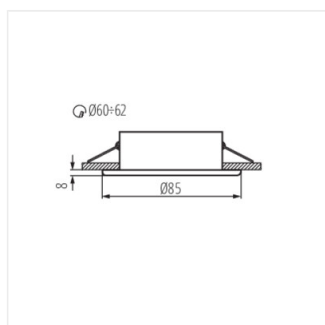

Stropní bodové svítidlo

MARIN CT