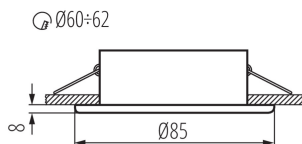

Stropní bodové svítidlo

5905339047038

IP
44/20

Kanlux MARIN je malé těsné stropní svítidlo, které můžeme použít v místech s vysokou vlhkostí. Můžeme je snadno umístit do koupelny nad zrcadlem, do kuchyně nebo do prádelny.

VŠEOBECNÉ ÚDAJE:

Barva: chrom

Povinnost používání samostínících lamp: ano

Místo montáže: k zabudování do stropu

Místo použití: uvnitř i vně

Minimální vzdálenost od osvětlovaného objektu: 0,5m

Vyměnitelný světelný zdroj: ano

Výrobek není určen k pokrytí termoizolačním materiálem: ano

Zdroj světla v balení: ne

Výška [mm]: 37

Průměr [mm]: 85

Montážní otvor [mm]: Ø60-62

Délka vodiče [m]: 0.12

TECHNICKÉ ÚDAJE:

Jmenovité napětí [V]: 12 AC; 12 DC

Maximální výkon [W]: max 35

Třída ochrany před úrazem elektrickým proudem: III

Zdroj světla: MR16

Patice: Gx5,3

Svítidlo je určeno světelným zdrojům s energetickými třídami: A++,A+,A,B,C,D,E

Materiál korpusu: ocel

Typ přípojky: volné konce kabelů

Průřez kabelu [mm²]: 0.75

Regulace úhlu svítidla: chybějící

Stupeň krytí IP: 44/20

LOGISTICKÉ ÚDAJE:

Měrná jednotka: kus

Způsob balení: 50

Počet kusů v druhém balení : 1

Počet kusů v hromadném balení: 50

Čistá jednotková hmotnost [g]: 100

Gramáž [g]: 128

Délka jednotkového balení [cm]: 8.5

Šířka jednotkového balení [cm]: 4

Výška jednotkového balení [cm]: 9

Hmotnost kartonu [kg]: 6.4

Šířka kartonu [cm]: 22.5