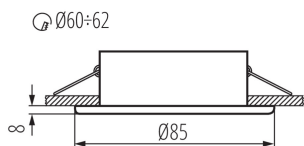

Stropní bodové svítidlo

IP
44/20

Kanlux MARIN je malé těsné stropní svítidlo, které můžeme použít v místech s vysokou vlhkostí. Můžeme je snadno umístit do koupelny nad zrcadlem, do kuchyně nebo do prádelny.

VŠEOBECNÉ ÚDAJE:

Barva: chrom

Povinnost používání samostínících lamp: ano

Místo montáže: k zabudování do stropu

Místo použití: uvnitř i vně

Minimální vzdálenost od osvětlovaného objektu: 0,5m

Vyměnitelný světelný zdroj: ano

Výrobek není určen k pokrytí termoizolačním materiálem: ano

Zdroj světla v balení: ne

Výška [mm]: 37

Průměr [mm]: 85

Montážní otvor [mm]: Ø60-62

Délka vodiče [m]: 0.12

TECHNICKÉ ÚDAJE:

Jmenovité napětí [V]: 12 AC; 12 DC

Maximální výkon [W]: max 35

Třída ochrany před úrazem elektrickým proudem: III

Zdroj světla: MR16

Patice: Gx5,3

Svítidlo je určeno světelným zdrojům s energetickými třídami: A++,A+,A,B,C,D,E

Materiál korpusu: ocel

Typ přípojky: volné konce kabelů

Průřez kabelu [mm²]: 0.75

Regulace úhlu svítidla: chybějící

Stupeň krytí IP: 44/20

DALŠÍ INFORMACE:

- zvýšená odolnost proti vodě a prachu
- určen pro použití v místech se zvýšenou vlhkostí např. v koupelnách