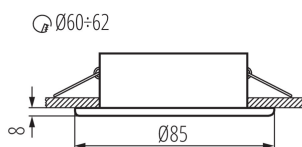

Stropní bodové svítidlo

5905339047106

IP
44/20

Kanlux MARIN je malé těsné stropní svítidlo, které můžeme použít v místech s vysokou vlhkostí. Můžeme je snadno umístit do koupelny nad zrcadlem, do kuchyně nebo do prádelny.

VŠEOBECNÉ ÚDAJE:

Barva: matná mosaz

Povinnost používání samostínících lamp: ano

Místo montáže: k zabudování do stropu

Místo použití: uvnitř i vně

Minimální vzdálenost od osvětlovaného objektu: 0,5m

Vyměnitelný světelný zdroj: ano

Výrobek není určen k pokrytí termoizolačním materiálem: ano

Zdroj světla v balení: ne

Výška [mm]: 37

Průměr [mm]: 85

Montážní otvor [mm]: Ø60-62

Délka vodiče [m]: 0.12

TECHNICKÉ ÚDAJE:

Jmenovité napětí [V]: 12 AC; 12 DC

Typ přípojky: volné konce kabelů

Průřez kabelu [mm²]: 0.75

Regulace úhlu svítidla: chybějící

Stupeň krytí IP: 44/20

LOGISTICKÉ ÚDAJE:

Měrná jednotka: kus

Způsob balení: 50

Počet kusů v druhém balení : 1