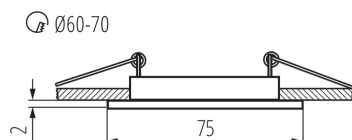

Stropní bodové svítidlo

Kanlux NAVI je rodina jednoduchých tvarů, různých bodových svítidel s velmi širokými možnostmi použití.

VŠEOBECNÉ ÚDAJE:

Barva: matný nikel
Povinnost používání samostínících lamp: ano
Místo montáže: k zabudování do stropu
Místo použití: uvnitř
Minimální vzdálenost od osvětlovaného objektu: 0,5m
Vyměnitelný světelný zdroj: ano
Výrobek není určen pro montáž na normálně hořlavém povrchu: >35W
Výrobek není určen k pokrytí termoizolačním materiálem: ano
Zdroj světla v balení: ne
Výška [mm]: 26
Průměr [mm]: 75
Montážní otvor [mm]: Ø60-70
Délka vodiče [m]: 0.12

TECHNICKÉ ÚDAJE:

Jmenovité napětí [V]: 12 AC; 12 DC
Maximální výkon [W]: max 50
Třída ochrany před úrazem elektrickým proudem: III
Zdroj světla: MR16
Patice: Gx5,3
Rozsah okolních teplot, kterým může být výrobek vystaven [°C]: 5÷25
Svítilno je určeno světelným zdrojům s energetickými třídami: A++,A+,A,B,C,D,E
Materiál korpusu: hliníková slitina
Typ přípojky: volné konce kabelů
Průřez kabelu [mm²]: 0.75
Regulace úhlu svítidla: chybějící
Stupeň krytí IP: 20