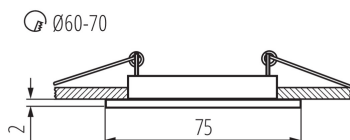

Stropní bodové svítidlo

5905339046932

Kanlux NAVI je rodina jednoduchých tvarů, různých bodových svítidel s velmi širokými možnostmi použití.

VŠEOBECNÉ ÚDAJE:

Barva: matná mosaz

Povinnost používání samostínících lamp: ano

Místo montáže: k zabudování do stropu

Místo použití: uvnitř

Minimální vzdálenost od osvětlovaného objektu: 0,5m

Vyměnitelný světelný zdroj: ano

Výrobek není určen pro montáž na normálně hořlavém povrchu: >35W

Výrobek není určen k pokrytí termoizolačním materiálem: ano

Zdroj světla v balení: ne

Výška [mm]: 26

Průměr [mm]: 75

Montážní otvor [mm]: Ø60-70

Délka vodiče [m]: 0.12

TECHNICKÉ ÚDAJE:

Jmenovité napětí [V]: 12 AC; 12 DC

Maximální výkon [W]: max 50

Třída ochrany před úrazem elektrickým proudem: III

Zdroj světla: MR16

Patice: Gx5,3

Rozsah okolních teplot, kterým může být výrobek vystaven [°C]: 5÷25

Svítidlo je určeno světelným zdrojům s energetickými třídami: A+,A+,A,B,C,D,E

Materiál korpusu: hliníková slitina

Typ přípojky: volné konce kabelů

Průřez kabelu [mm²]: 0.75

Regulace úhlu svítidla: chybějící

Stupeň krytí IP: 20

LOGISTICKÉ ÚDAJE:

Měrná jednotka: kus

Způsob balení: 50

Počet kusů v hromadném balení: 50

Čistá jednotková hmotnost [g]: 40

Gramáž [g]: 72

Délka jednotkového balení [cm]: 10

Šířka jednotkového balení [cm]: 3.5

Výška jednotkového balení [cm]: 10