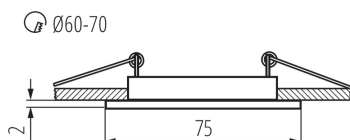

Stropní bodové svítidlo

Kanlux NAVI je rodina jednoduchých tvarů, různých bodových svítidel s velmi širokými možnostmi použití.

VŠEOBECNÉ ÚDAJE:

Barva: matná mosaz

Povinnost používání samostínících lamp: ano

Místo montáže: k zabudování do stropu

Místo použití: uvnitř

Minimální vzdálenost od osvětlovaného objektu: 0,5m

Vyměnitelný světelný zdroj: ano

Výrobek není určen pro montáž na normálně hořlavém povrchu: >35W

Výrobek není určen k pokrytí termoizolačním materiálem: ano

Zdroj světla v balení: ne

Výška [mm]: 26

Průměr [mm]: 75

Montážní otvor [mm]: Ø60-70

Délka vodiče [m]: 0.12

TECHNICKÉ ÚDAJE:

Jmenovité napětí [V]: 12 AC; 12 DC

Maximální výkon [W]: max 50

Třída ochrany před úrazem elektrickým proudem: III

Zdroj světla: MR16

Patice: Gx5,3

Rozsah okolních teplot, kterým může být výrobek vystaven [°C]: 5÷25

Svítidlo je určeno světelným zdrojům s energetickými třídami: A++,A+,A,B,C,D,E

Materiál korpusu: hliníková slitina

Typ přípojky: volné konce kabelů

Průřez kabelu [mm²]: 0.75

Regulace úhlu svítidla: chybějící

Stupeň krytí IP: 20