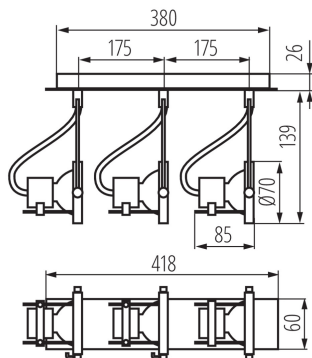

VŠEOBECNÉ ÚDAJE:

Barva: matný chrom
Místo montáže: k usazení na zeď, k usazení na strop
Místo použití: uvnitř
Minimální vzdálenost od osvětlovaného objektu: 0,5m
Vyměnitelný světelný zdroj: ano
Zdroj světla v balení: ne
Délka [mm]: 418
Šířka [mm]: 60
Výška [mm]: 165

TECHNICKÉ ÚDAJE:

Jmenovité napětí [V]: 220-240 AC
Jmenovitá frekvence [Hz]: 50/60
Maximální výkon [W]: 3 x max 50
Třída ochrany před úrazem elektrickým proudem: I
Zdroj světla: PAR16
Patice: GU10
Rozsah okolních teplot, kterým může být výrobek vystaven [°C]: 5÷25
Svítidlo je určeno světelným zdrojům s energetickými třídami: A++,A+,A,B,C,D,E
Materiál korpusu: ocel
Typ přípojky: šroubová svorkovnice
Rozsah průměrů používaných vodičů [mm²]: 1÷2,5
Svítidlo pohyblivé v horizontálním rozsahu [°]: 320
Svítidlo pohyblivé ve vertikální rozsahu [°]: 90
Stupeň krytí IP: 20