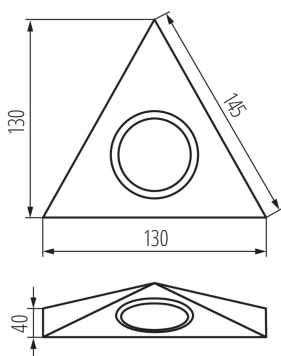

Bodové svítidlo pod nábytek

5905339043818

Řada bodovek ZEPO je určené pro montáž pod skříňky na osvětlení pracovních desek v kuchyni. Je dostupné ve verzi s vypínačem a bez. Pro správné fungování svítidla je potřeba použít transformátor řady SET. Světelné zdroje určené pro toto svítidlo jsou JC s patičí G4.

VŠEOBECNÉ ÚDAJE:

Barva: matný chrom
Místo montáže: k usazení na strop
Místo použití: uvnitř
Minimální vzdálenost od osvětlovaného objektu: 0,3m
Zdroj světla v balení: ne
Délka [mm]: 130
Šířka [mm]: 130
Výška [mm]: 40
Délka vodiče [m]: 0.1

TECHNICKÉ ÚDAJE:

Jmenovité napětí [V]: 12 AC; 12 DC
Maximální výkon [W]: max 20
Třída ochrany před úrazem elektrickým proudem: III
Materiál difuzoru: sklo
Patice: G4
Rozsah okolních teplot, kterým může být výrobek vystaven [°C]: 5÷25
Materiál korpusu: ocel
Typ přípojky: volné konce kabelů
Stupeň krytí IP: 20

LOGISTICKÉ ÚDAJE:

Měrná jednotka: kus
Způsob balení: 50
Počet kusů v hromadném balení: 50
Čistá jednotková hmotnost [g]: 128
Gramáž [g]: 190
Délka jednotkového balení [cm]: 13
Šířka jednotkového balení [cm]: 4.5
Výška jednotkového balení [cm]: 13.5
Hmotnost kartonu [kg]: 9.5
Šířka kartonu [cm]: 27.5
Výška kartonu [cm]: 25.5
Délka kartonu [cm]: 67.5
Objem kartonu [m³]: 0.047334