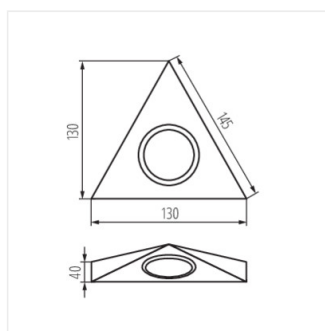

## ZEPO

Bodové svítidlo pod nábytek

ZEPO LFD-T02-C/M

ZEPO LFD-T02/S-C/M

ZEPO LFD-T02