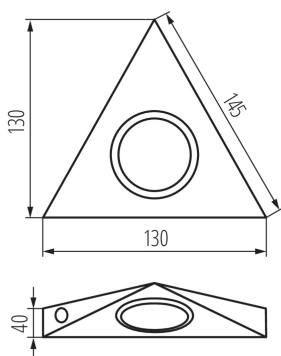

Bodové svítidlo pod nábytek

5905339043863

Řada bodovek ZEPO je určené pro montáž pod skříňky na osvětlení pracovních desek v kuchyni. Je dostupné ve verzi s vypínačem a bez. Pro správné fungování svítidla je potřeba použít transformátor řady SET. Světelné zdroje určené pro toto svítidlo jsou JC s patičí G4.

VŠEOBECNÉ ÚDAJE:

Barva: matný chrom
Místo montáže: k usazení na strop
Místo použití: uvnitř
Minimální vzdálenost od osvětlovaného objektu: 0,3m
Spínač: ano
Zdroj světla v balení: ne
Délka [mm]: 130
Šířka [mm]: 130
Výška [mm]: 40
Délka vodiče [m]: 0.1

TECHNICKÉ ÚDAJE:

Jmenovité napětí [V]: 12 AC; 12 DC
Maximální výkon [W]: max 20
Třída ochrany před úrazem elektrickým proudem: III
Materiál difuzoru: sklo
Patice: G4
Rozsah okolních teplot, kterým může být výrobek vystaven [°C]: 5÷25
Materiál korpusu: ocel
Typ přípojky: volné konce kabelů
Stupeň krytí IP: 20

LOGISTICKÉ ÚDAJE:

Měrná jednotka: kus
Způsob balení: 50
Počet kusů v hromadném balení: 50
Čistá jednotková hmotnost [g]: 140
Gramáž [g]: 200
Délka jednotkového balení [cm]: 13
Šířka jednotkového balení [cm]: 4.5
Výška jednotkového balení [cm]: 13.5
Hmotnost kartonu [kg]: 10
Šířka kartonu [cm]: 27.5
Výška kartonu [cm]: 25.5
Délka kartonu [cm]: 67.5
Objem kartonu [m³]: 0.047334