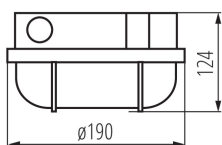

Průmyslové svítidlo

5905339705242

Kanlux HERMI je svítidlo s vysokým stupněm ochrany (IP54), což ukazuje na jeho ochranu před prachem a stříkaním vody. Toto svítidlo má také kovovou mřížku, která chrání svítidlo před mechanickým poškozením.

VŠEOBECNÉ ÚDAJE:

Barva: bílá

Místo montáže: k usazení na zeď, k usazení na strop

Místo použití: uvnitř i vně

Minimální vzdálenost od osvětlovaného objektu: 0,5m

Zdroj světla v balení: ne

Délka [mm]: 190

Šířka [mm]: 110

Výška [mm]: 124

TECHNICKÉ ÚDAJE:

Jmenovité napětí [V]: 220-240 AC

Jmenovitá frekvence [Hz]: 50

Maximální výkon [W]: max 100

Třída ochrany před úrazem elektrickým proudem: II

Materiál difuzoru: sklo

Zdroj světla: GLS/CFL/LED

Patice: E27

Rozsah okolních teplot, kterým může být výrobek vystaven [°C]: -20÷25

Materiál korpusu: bakelite

Typ přípojky: svorkovnice

Rozsah průměrů používaných vodičů [mm²]: 1-1,5

Stupeň krytí IP: 54

LOGISTICKÉ ÚDAJE:

Měrná jednotka: kus

Způsob balení: 12

Počet kusů v hromadném balení: 12

Čistá jednotková hmotnost [g]: 720

Gramáž [g]: 750

Délka jednotkového balení [cm]: 19

Šířka jednotkového balení [cm]: 13,5

Výška jednotkového balení [cm]: 13

Hmotnost kartonu [kg]: 9

Šířka kartonu [cm]: 20

Výška kartonu [cm]: 38

Délka kartonu [cm]: 50

Objem kartonu [m³]: 0.038