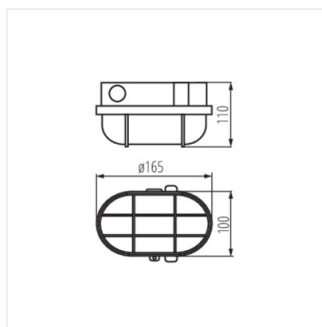

MILO 7040T/P