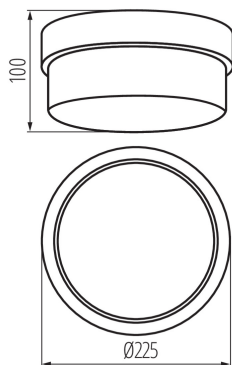

Plafon s výměnným zdrojem světla

5905339042606

Plafon Kanlux TUNA je řešení pro schodiště, suterény, podkroví a další místnosti tohoto typu. Příslušný stupeň ochrany proti prachu a vlhkosti umožňuje použití svítidla uvnitř i zvenku budovy.

VŠEOBECNÉ ÚDAJE:

Barva: bílá

Místo montáže: k usazení na zeď, k usazení na strop

Místo použití: uvnitř i vně

Minimální vzdálenost od osvětlovaného objektu: 0,5m

Zdroj světla v balení: ne

Výška [mm]: 100

Průměr [mm]: 225

TECHNICKÉ ÚDAJE:

Jmenovité napětí [V]: 220-240 AC

Jmenovitá frekvence [Hz]: 50

Maximální výkon [W]: max 100

Třída ochrany před úrazem elektrickým proudem: II

Materiál difuzoru: sklo

Zdroj světla: GLS/CFL/LED

Patice: E27

Materiál korpusu: plast

Typ přípojky: svorkovnice

Rozsah průměrů používaných vodičů [mm²]: 1-1,5

Stupeň krytí IP: 44

LOGISTICKÉ ÚDAJE:

Měrná jednotka: kus

Způsob balení: 5

Počet kusů v druhém balení : 1

Počet kusů v hromadném balení: 5

Čistá jednotková hmotnost [g]: 1150

Gramáž [g]: 1375

Délka jednotkového balení [cm]: 22.5

Šířka jednotkového balení [cm]: 11

Výška jednotkového balení [cm]: 23

Hmotnost kartonu [kg]: 6.875

Šířka kartonu [cm]: 24

Výška kartonu [cm]: 47

Délka kartonu [cm]: 45

Objem kartonu [m³]: 0.05076