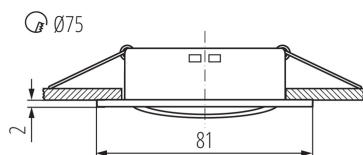

Stropní bodové svítidlo

Kanlux NAVI je rodina jednoduchých tvarů, různých bodových svítidel s velmi širokými možnostmi použití.

VŠEOBECNÉ ÚDAJE:

Barva: bílá

Povinnost používání samostínících lamp: ano

Místo montáže: k zabudování do stropu

Místo použití: uvnitř

Minimální vzdálenost od osvětlovaného objektu: 0,5m

Vyměnitelný světelný zdroj: ano

Výrobek není určen pro montáž na normálně hořlavém povrchu: >35W

Výrobek není určen k pokrytí termoizolačním materiálem: ano

Zdroj světla v balení: ne

Výška [mm]: 21

Průměr [mm]: 81

Montážní otvor [mm]: Ø75

Délka vodiče [m]: 0.12

TECHNICKÉ ÚDAJE:

Jmenovité napětí [V]: 12 AC; 12 DC

Maximální výkon [W]: max 50

Materiál korpusu: hliníková slitina

Typ přípojky: volné konce kabelů

Průřez kabelu [mm²]: 0.75

Regulace úhlu svítidla: v jedné ose

Regulace úhlu svítidla [°]: 15

Stupeň krytí IP: 20