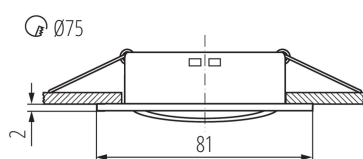

Stropní bodové svítidlo

5905339025548

Kanlux NAVI je rodina jednoduchých tvarů, různých bodových svítidel s velmi širokými možnostmi použití.

VŠEOBECNÉ ÚDAJE:

Barva: matná mosaz

Povinnost používání samostínících lamp: ano

Místo montáže: k zabudování do stropu

Místo použití: uvnitř

Minimální vzdálenost od osvětlovaného objektu: 0,5m

Vyměnitelný světelný zdroj: ano

Výrobek není určen pro montáž na normálně hořlavém povrchu: >35W

Výrobek není určen k pokrytí termoizolačním materiálem: ano

Zdroj světla v balení: ne

Výška [mm]: 21

Průměr [mm]: 81

Montážní otvor [mm]: Ø75

Délka vodiče [m]: 0.12

TECHNICKÉ ÚDAJE:

Jmenovité napětí [V]: 12 AC; 12 DC

Maximální výkon [W]: max 50

Třída ochrany před úrazem elektrickým proudem: III

Zdroj světla: MR16

Patice: Gx5,3

Rozsah okolních teplot, kterým může být výrobek vystaven [°C]: 5÷25

Svítidlo je určeno světelným zdrojům s energetickými třídami: A++,A+,A,B,C,D,E

Materiál korpusu: hliníková slitina

Typ přípojky: volné konce kabelů

Průřez kabelu [mm²]: 0.75

Regulace úhlu svítidla: v jedné ose

Regulace úhlu svítidla [°]: 15

Stupeň krytí IP: 20

LOGISTICKÉ ÚDAJE:

Měrná jednotka: kus

Způsob balení: 50

Počet kusů v druhém balení : 1

Počet kusů v hromadném balení: 50

Čistá jednotková hmotnost [g]: 74

Gramáž [g]: 110

Délka jednotkového balení [cm]: 10