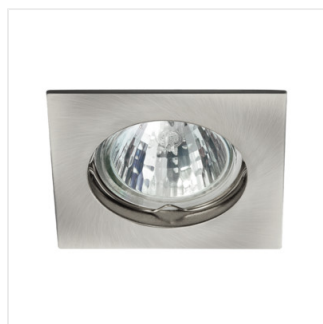

### Stropní bodové svítidlo

Kanlux NAVI je rodina jednoduchých tvarů, různých bodových svítidel s velmi širokými možnostmi použití.

- Materiál korpusu: hliníková slitina

### Stropní bodové svítidlo

NAVI CTX-DT10-W

NAVI CTX-DT10-C

NAVI CTX-DT10-C/M

NAVI CTX-DT10-AB

NAVI CTX-DS10-AB

NAVI CTX-DS10-C

NAVI CTX-DS10-SN