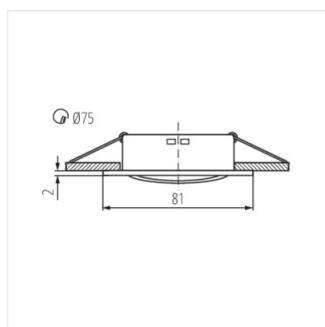

Stropní bodové svítidlo

NAVI CTX-DT10