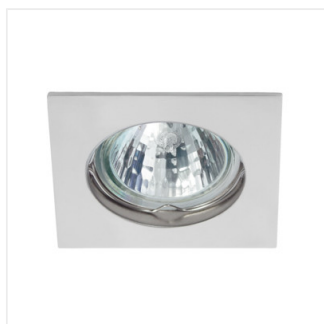

### Stropní bodové svítidlo

Kanlux NAVI je rodina jednoduchých tvarů, různých bodových svítidel s velmi širokými možnostmi použití.

- Materiál korpusu: hliníková slitina

### Stropní bodové svítidlo

NAVI CTX-DT10-W

NAVI CTX-DT10-C

NAVI CTX-DT10-C/M

NAVI CTX-DT10-AB

NAVI CTX-DS10-AB

NAVI CTX-DS10-C

NAVI CTX-DS10-SN