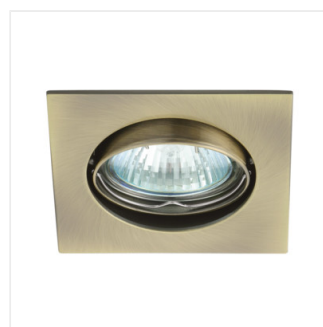

### Stropní bodové svítidlo

Kanlux NAVI je rodina jednoduchých tvarů, různých bodových svítidel s velmi širokými možnostmi použití.

- Materiál korpusu: hliníková slitina

### Stropní bodové svítidlo

NAVI CTX-DT10-W

NAVI CTX-DT10-C

NAVI CTX-DT10-C/M

NAVI CTX-DT10-AB

NAVI CTX-DS10-AB

NAVI CTX-DS10-C

NAVI CTX-DS10-SN