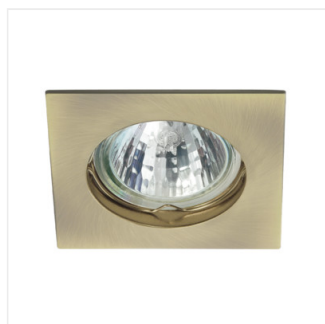

### Stropní bodové svítidlo

Kanlux NAVI je rodina jednoduchých tvarů, různých bodových svítidel s velmi širokými možnostmi použití.

- Materiál korpusu: hliníková slitina

### Stropní bodové svítidlo

NAVI CTX-DT10-W

NAVI CTX-DT10-C

NAVI CTX-DT10-C/M

NAVI CTX-DT10-AB

NAVI CTX-DS10-AB

NAVI CTX-DS10-C

NAVI CTX-DS10-SN