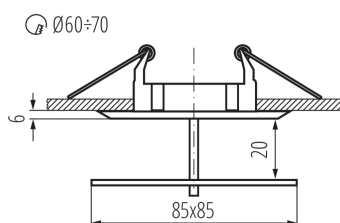

Stropní bodové svítidlo

5905339025661

Vestavné bodové svítidlo NOMA je čtverec, které vyniká zajímavým designem. Neobvyklá kombinace hliníku a odsazeného, z boku otevřeného ochranného skla, které je zajímavým dekorativním prvkem pro každou místnost.

VŠEOBECNÉ ÚDAJE:

Barva: chrome

Povinnost používání samostínících lamp: ano

Místo montáže: k zabudování do stropu

Místo použití: uvnitř

Minimální vzdálenost od osvětlovaného objektu: 0,5m

Výrobek není určen pro montáž na normálně hořlavém povrchu: >35W

Výrobek není určen k pokrytí termoizolačním materiálem: ano

Zdroj světla v balení: ne

Výška [mm]: 50

Průměr [mm]: 85

Montážní otvor [mm]: Ø60-70

Délka vodiče [m]: 0.12

TECHNICKÉ ÚDAJE:

Jmenovité napětí [V]: 12 AC; 12 DC

Maximální výkon [W]: max 50

Třída ochrany před úrazem elektrickým proudem: III

Zdroj světla: MR16

Patice: Gx5,3

Rozsah okolních teplot, kterým může být výrobek vystaven [°C]: 5÷25

Materiál korpusu: hliníková slitina

Typ přípojky: volné konce kabelů

Průřez kabelu [mm²]: 0.75

Regulace úhlu svítidla: chybějící

Stupeň krytí IP: 20

LOGISTICKÉ ÚDAJE:

Měrná jednotka: kus

Způsob balení: 50

Počet kusů v druhém balení : 1

Počet kusů v hromadném balení: 50

Počet kusů ve vrstvě na paletě: 350

Čistá jednotková hmotnost [g]: 118

Gramáž [g]: 160

Délka jednotkového balení [cm]: 10

Šířka jednotkového balení [cm]: 6