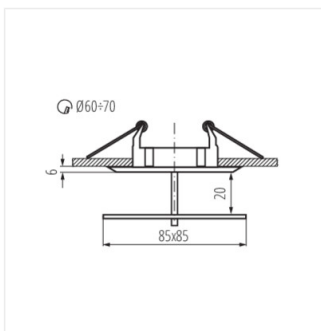

02566 NOMA CTX-DS10G/B-C

Stropní bodové svítidlo

 12 AC; 12 DC	 MR-16	 Gx5,3	 III	 IP 20	
 5÷25	 Ø60-70		 0,12	 0,75	 0,5m

NOMA CTX-DS10G/B-C **02566** max 50 chrome chybějící

Vestavné bodové svítidlo NOMA je čtverec, které vyniká zajímavým designem. Neobvyklá kombinace hliníku a odsazeného, z boku otevřeného ochranného skla, které je zajímavým dekorativním prvkem pro každou místnost.

- Materiál korpusu: hliníková slitina

NOMA CTX-DS10G/B-C