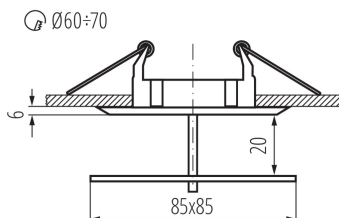

Stropní bodové svítidlo

Vestavné bodové svítidlo NOMA je čtverec, které vyniká zajímavým designem. Neobvyklá kombinace hliníku a odsazeného, z boku otevřeného ochranného skla, které je zajímavým dekorativním prvkem pro každou místnost.

Výrobek není určen pro montáž na normálně hořlavém povrchu: >35W

Výrobek není určen k pokrytí termoizolačním materiálem: ano

Zdroj světla v balení: ne

Výška [mm]: 50

Průměr [mm]: 85

Montážní otvor [mm]: Ø60-70

Délka vodiče [m]: 0.12

TECHNICKÉ ÚDAJE:

Jmenovité napětí [V]: 12 AC; 12 DC

Maximální výkon [W]: max 50

Třída ochrany před úrazem elektrickým proudem: III

Zdroj světla: MR16

Patice: Gx5,3

Rozsah okolních teplot, kterým může být výrobek vystaven [°C]: 5÷25

Svítidlo je určeno světelným zdrojům s energetickými třídami: A++,A+,A,B,C,D,E

Materiál korpusu: hliníková slitina

Typ přípojky: volné konce kabelů

Průřez kabelu [mm²]: 0.75

Regulace úhlu svítidla: chybějící