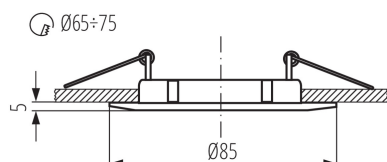

Počet kusů v hromadném balení: 50

Čistá jednotková hmotnost [g]: 48

Gramáž [g]: 76

Délka jednotkového balení [cm]: 8.5

Šířka jednotkového balení [cm]: 3.5

Výška jednotkového balení [cm]: 8.5

Stropní bodové svítidlo