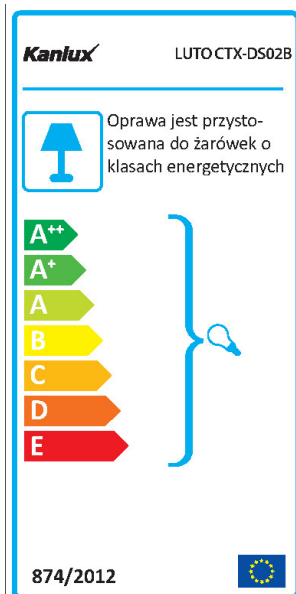

Stropní bodové svítidlo

Hmotnost kartonu [kg]: 3.8

Šířka kartonu [cm]: 22.5

Výška kartonu [cm]: 19

Délka kartonu [cm]: 45

Objem kartonu [m³]: 0.019238