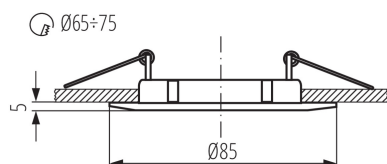

Stropní bodové svítidlo

5905339025838

Kanlux LUTO je řada klasických oček v tlumených barvách. Bílá, patinovaná mosaz nebo matný chrom nenápadně dodávají kouzlo nejen domovskému prostoru, ale také hotelům a kavárnám.

VŠEOBECNÉ ÚDAJE:

Barva: matný chrom
Povinnost používání samostínících lamp: ano
Místo montáže: k zabudování do stropu
Místo použití: uvnitř
Minimální vzdálenost od osvětlovaného objektu: 0,5m
Výrobek není určen pro montáž na normálně hořlavém povrchu: >35W
Výrobek není určen k pokrytí termoizolačním materiálem: ano
Zdroj světla v balení: ne
Výška [mm]: 25
Průměr [mm]: 85
Montážní otvor [mm]: Ø65-75
Délka vodiče [m]: 0.12

TECHNICKÉ ÚDAJE:

Jmenovité napětí [V]: 12 AC; 12 DC
Maximální výkon [W]: max 50
Třída ochrany před úrazem elektrickým proudem: III
Zdroj světla: MR16
Patice: Gx5,3
Rozsah okolních teplot, kterým může být výrobek vystaven [°C]: 5÷25
Materiál korpusu: hliníková slitina
Typ přípojky: volné konce kabelů
Průřez kabelu [mm²]: 0.75
Regulace úhlu svítidla: chybějící
Stupeň krytí IP: 20

LOGISTICKÉ ÚDAJE:

Měrná jednotka: kus
Způsob balení: 50
Počet kusů v druhém balení : 1
Počet kusů v hromadném balení: 50
Čistá jednotková hmotnost [g]: 48
Gramáž [g]: 76
Délka jednotkového balení [cm]: 8.5
Šířka jednotkového balení [cm]: 3.5
Výška jednotkového balení [cm]: 8.5