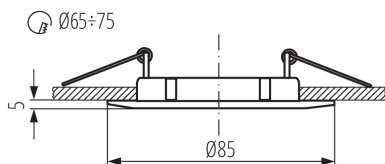

VŠEOBECNÉ ÚDAJE:

Barva: chrome

Povinnost používání samostínících lamp: ano

Místo montáže: k zabudování do stropu

Místo použití: uvnitř

Minimální vzdálenost od osvětlovaného objektu: 0,5m

Výrobek není určen pro montáž na normálně hořlavém povrchu: >35W

Počet kusů v hromadném balení: 50

Čistá jednotková hmotnost [g]: 48

Gramáž [g]: 76

Délka jednotkového balení [cm]: 8.5

Šířka jednotkového balení [cm]: 3.5

Výška jednotkového balení [cm]: 8.5

Stropní bodové svítidlo