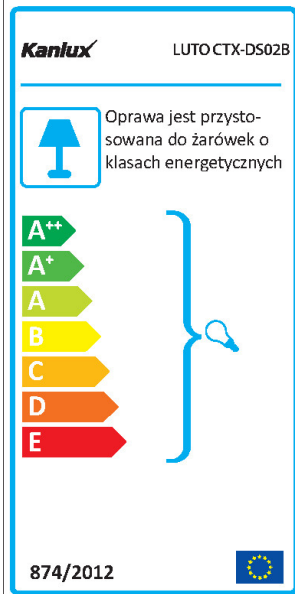

VŠEOBECNÉ ÚDAJE:

Barva: chrome

Povinnost používání samostínících lamp: ano

Místo montáže: k zabudování do stropu

Místo použití: uvnitř

Minimální vzdálenost od osvětlovaného objektu: 0,5m

Výrobek není určen pro montáž na normálně hořlavém povrchu: >35W

Maximální výkon [W]: max 50

Třída ochrany před úrazem elektrickým proudem: III

Zdroj světla: MR16

Patice: Gx5,3

Rozsah okolních teplot, kterým může být výrobek vystaven [°C]: 5÷25

Materiál korpusu: hliníková slitina

Počet kusů v hromadném balení: 50

Čistá jednotková hmotnost [g]: 48

Gramáž [g]: 76

Délka jednotkového balení [cm]: 8.5

Šířka jednotkového balení [cm]: 3.5

Výška jednotkového balení [cm]: 8.5

Stropní bodové svítidlo