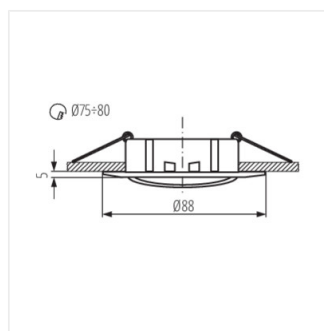

LUTO CTX-DTO2B