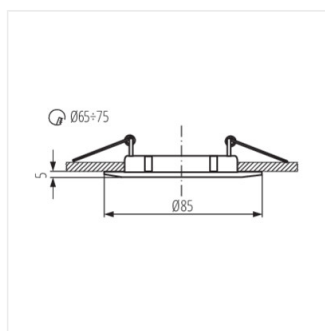

LUTO

Stropní bodové svítidlo

LUTO CTX-DSO2B