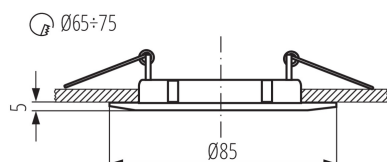

Stropní bodové svítidlo

5905339025845

Kanlux LUTO je řada klasických oček v tlumených barvách. Bílá, patinovaná mosaz nebo matný chrom nenápadně dodávají kouzlo nejen domovskému prostoru, ale také hotelům a kavárnám.

VŠEOBECNÉ ÚDAJE:

Barva: matná mosaz
Povinnost používání samostínících lamp: ano
Místo montáže: k zabudování do stropu
Místo použití: uvnitř
Minimální vzdálenost od osvětlovaného objektu: 0,5m
Výrobek není určen pro montáž na normálně hořlavém povrchu: >35W
Výrobek není určen k pokrytí termoizolačním materiálem: ano
Zdroj světla v balení: ne
Výška [mm]: 25
Průměr [mm]: 85
Montážní otvor [mm]: Ø65-75
Délka vodiče [m]: 0.12

TECHNICKÉ ÚDAJE:

Jmenovité napětí [V]: 12 AC; 12 DC
Maximální výkon [W]: max 50
Třída ochrany před úrazem elektrickým proudem: III
Zdroj světla: MR16
Patice: Gx5,3
Rozsah okolních teplot, kterým může být výrobek vystaven [°C]: 5÷25
Materiál korpusu: hliníková slitina
Typ přípojky: volné konce kabelů
Průřez kabelu [mm²]: 0.75
Regulace úhlu svítidla: chybějící
Stupeň krytí IP: 20

LOGISTICKÉ ÚDAJE:

Měrná jednotka: kus
Způsob balení: 50
Počet kusů v druhém balení : 1
Počet kusů v hromadném balení: 50
Čistá jednotková hmotnost [g]: 48
Gramáž [g]: 76
Délka jednotkového balení [cm]: 8.5
Šířka jednotkového balení [cm]: 3.5
Výška jednotkového balení [cm]: 8.5