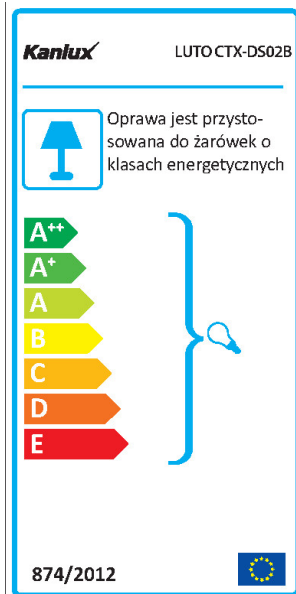

Stropní bodové svítidlo

Hmotnost kartonu [kg]: 3.8

Šířka kartonu [cm]: 22.5

Výška kartonu [cm]: 19

Délka kartonu [cm]: 45

Objem kartonu [m³]: 0.019238