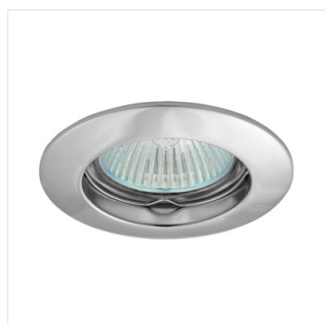

Stropní bodové svítidlo

					
VIDI CTC-5515-W	02780	max 50	bílá	v jedné ose	15
VIDI CTC-5515-C	02781	max 50	chrom	v jedné ose	15
VIDI CTC-5515-C/M	02783	max 50	matný chrom	v jedné ose	15
VIDI CTC-5515-AN	02785	max 50	matná měď	v jedné ose	15
VIDI CTC-5514-W	02790	max 50	bílá	chybějící	
VIDI CTC-5514-C	02791	max 50	chrom	chybějící	
VIDI CTC-5514-C/M	02793	max 50	matný chrom	chybějící	
VIDI CTC-5514-AN	02795	max 50	matná měď	chybějící	
VIDI CTC-5514-B	25995	max 50	černá matná	chybějící	
VIDI CTC-5515-B	25996	max 50	černá matná	v jedné ose	15

Kanlux VIDI je rodina jednoduchých tvarů , různých bodových svítidel. Můžeme z nich sestavit různé sestavy osvětlení, vybrat si z mnoha barev těchto hliníkových svítidel.

- Materiál korpusu: hliníková slitina

Stropní bodové svítidlo

VIDI CTC-5515-W

VIDI CTC-5515-C

VIDI CTC-5515-C/M

VIDI CTC-5514-W

VIDI CTC-5514-C

VIDI CTC-5514-C/M

VIDI CTC-5514-AN

VIDI CTC-5514-B

VIDI CTC-5515-B

Stropní bodové svítidlo

VIDI CTC-5515

VIDI CTC-5514