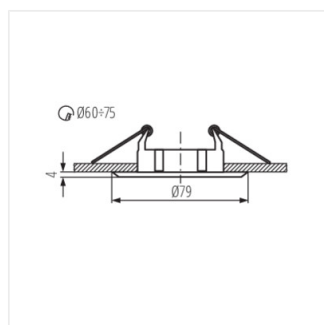

VIDI CTC-5514-B

VIDI CTC-5515-B

Stropní bodové svítidlo

VIDI CTC-5515

VIDI CTC-5514