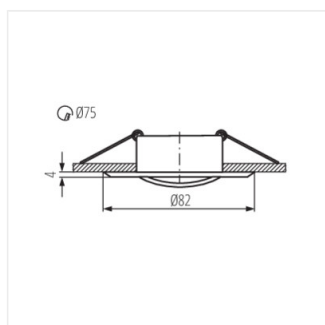

Stropní bodové svítidlo

VIDI CTC-5515