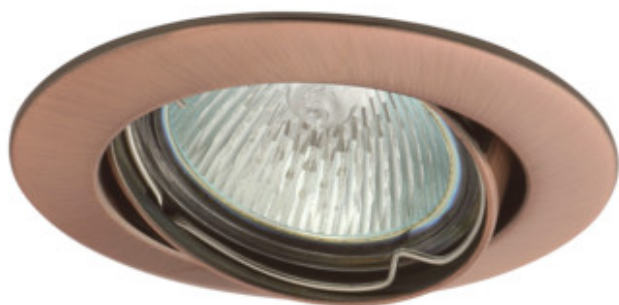

Stropní bodové svítidlo

					
VIDI CTC-5515-W	02780	max 50	bílá	v jedné ose	15
VIDI CTC-5515-C	02781	max 50	chrom	v jedné ose	15
VIDI CTC-5515-C/M	02783	max 50	matný chrom	v jedné ose	15
VIDI CTC-5515-AN	02785	max 50	matná měď	v jedné ose	15
VIDI CTC-5514-W	02790	max 50	bílá	chybějící	
VIDI CTC-5514-C	02791	max 50	chrom	chybějící	
VIDI CTC-5514-C/M	02793	max 50	matný chrom	chybějící	
VIDI CTC-5514-AN	02795	max 50	matná měď	chybějící	
VIDI CTC-5514-B	25995	max 50	černá matná	chybějící	
VIDI CTC-5515-B	25996	max 50	černá matná	v jedné ose	15

Kanlux VIDI je rodina jednoduchých tvarů , různých bodových svítidel. Můžeme z nich sestavit různé sestavy osvětlení, vybrat si z mnoha barev těchto hliníkových svítidel.

- Materiál korpusu: hliníková slitina

Stropní bodové svítidlo

VIDI CTC-5515-W

VIDI CTC-5515-C

VIDI CTC-5515-C/M

VIDI CTC-5514-W

VIDI CTC-5514-C

VIDI CTC-5514-C/M

VIDI CTC-5514-AN