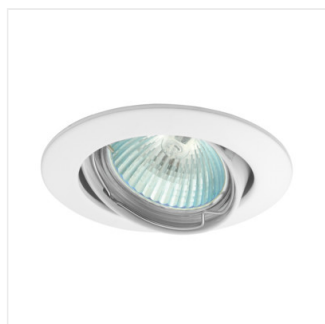

Stropní bodové svítidlo

					
VIDI CTC-5515-W	02780	max 50	bílá	v jedné ose	15
VIDI CTC-5515-C	02781	max 50	chrom	v jedné ose	15
VIDI CTC-5515-C/M	02783	max 50	matný chrom	v jedné ose	15
VIDI CTC-5515-AN	02785	max 50	matná měď	v jedné ose	15
VIDI CTC-5514-W	02790	max 50	bílá	chybějící	
VIDI CTC-5514-C	02791	max 50	chrom	chybějící	
VIDI CTC-5514-C/M	02793	max 50	matný chrom	chybějící	
VIDI CTC-5514-AN	02795	max 50	matná měď	chybějící	
VIDI CTC-5514-B	25995	max 50	černá matná	chybějící	
VIDI CTC-5515-B	25996	max 50	černá matná	v jedné ose	15

Kanlux VIDI je rodina jednoduchých tvarů , různých bodových svítidel. Můžeme z nich sestavit různé sestavy osvětlení, vybrat si z mnoha barev těchto hliníkových svítidel.

- Materiál korpusu: hliníková slitina

Stropní bodové svítidlo

VIDI CTC-5515-W

VIDI CTC-5515-C

VIDI CTC-5515-C/M

VIDI CTC-5514-W

VIDI CTC-5514-C

VIDI CTC-5514-C/M

VIDI CTC-5514-AN

VIDI CTC-5514-B

VIDI CTC-5515-B

Stropní bodové svítidlo

VIDI CTC-5515

VIDI CTC-5514