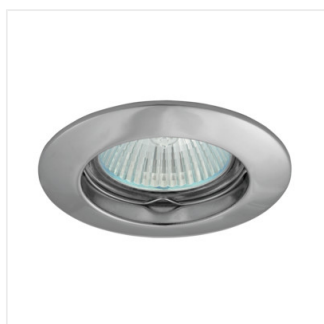

Stropní bodové svítidlo

					
VIDI CTC-5515-W	02780	max 50	bílá	v jedné ose	15
VIDI CTC-5515-C	02781	max 50	chrom	v jedné ose	15
VIDI CTC-5515-C/M	02783	max 50	matný chrom	v jedné ose	15
VIDI CTC-5515-AN	02785	max 50	matná měď	v jedné ose	15
VIDI CTC-5514-W	02790	max 50	bílá	chybějící	
VIDI CTC-5514-C	02791	max 50	chrom	chybějící	
VIDI CTC-5514-C/M	02793	max 50	matný chrom	chybějící	
VIDI CTC-5514-AN	02795	max 50	matná měď	chybějící	
VIDI CTC-5514-B	25995	max 50	černá matná	chybějící	
VIDI CTC-5515-B	25996	max 50	černá matná	v jedné ose	15

Kanlux VIDI je rodina jednoduchých tvarů , různých bodových svítidel. Můžeme z nich sestavit různé sestavy osvětlení, vybrat si z mnoha barev těchto hliníkových svítidel.

- Materiál korpusu: hliníková slitina

Stropní bodové svítidlo

VIDI CTC-5515-W

VIDI CTC-5515-C

VIDI CTC-5515-C/M

VIDI CTC-5514-W

VIDI CTC-5514-C

VIDI CTC-5514-C/M

VIDI CTC-5514-AN

VIDI CTC-5514-B

VIDI CTC-5515-B

Stropní bodové svítidlo

VIDI CTC-5515

VIDI CTC-5514