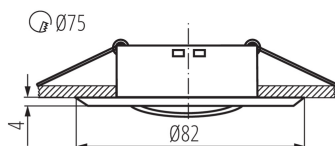

Stropní bodové svítidlo

BASK jsou jednoduchá bodová svítidla s jemným dekorativním designem. Jejich předností je barva (např. saténový nikl kombinovaný se zlatem). Bodovky jsou určené pro světelné zdroje s patičí Gx5,3 (12V).

VŠEOBECNÉ ÚDAJE:

Barva: matný nikl / nikl

Povinnost používání samostínících lamp: ano

Místo montáže: k zabudování do stropu

Místo použití: uvnitř

Minimální vzdálenost od osvětlovaného objektu: 0,5m

Vyměnitelný světelný zdroj: ano

Výrobek není určen pro montáž na normálně hořlavém povrchu: >35W

Výrobek není určen k pokrytí termoizolačním materiálem: ano

Zdroj světla v balení: ne

Výška [mm]: 24

Průměr [mm]: 82

Montážní otvor [mm]: Ø75

Délka vodiče [m]: 0.12

TECHNICKÉ ÚDAJE:

Jmenovité napětí [V]: 12 AC; 12 DC

Maximální výkon [W]: max 50

Třída ochrany před úrazem elektrickým proudem: III

Zdroj světla: MR16

Patice: Gx5,3

Rozsah okolních teplot, kterým může být výrobek vystaven [°C]: 5÷25

Svítidlo je určeno světelným zdrojům s energetickými třídami: A+,A+,A,B,C,D,E

Materiál korpusu: hliníková slitina

Typ přípojky: volné konce kabelů

Průřez kabelu [mm²]: 0.75

Regulace úhlu svítidla: v jedné ose

Regulace úhlu svítidla [°]: 15

Stupeň krytí IP: 20