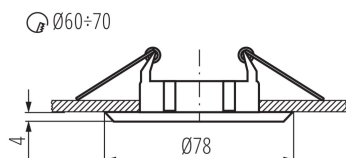

Stropní bodové svítidlo

BASK jsou jednoduchá bodová svítidla s jemným dekorativním designem. Jejich předností je barva (např. saténový nikel kombinovaný se zlatem). Bodovky jsou určené pro světelné zdroje s patičí Gx5,3 (12V).

VŠEOBECNÉ ÚDAJE:

Barva: matný nikel / nikel

Povinnost používání samostínících lamp: ano

Místo montáže: k zabudování do stropu

Místo použití: uvnitř

Minimální vzdálenost od osvětlovaného objektu: 0,5m

Vyměnitelný světelný zdroj: ano

Výrobek není určen pro montáž na normálně hořlavém povrchu: >35W

Výrobek není určen k pokrytí termoizolačním materiálem: ano

Zdroj světla v balení: ne

Výška [mm]: 23

Průměr [mm]: 78

Montážní otvor [mm]: Ø60-70

Délka vodiče [m]: 0.12

TECHNICKÉ ÚDAJE:

Jmenovité napětí [V]: 12 AC; 12 DC

Maximální výkon [W]: max 50

Třída ochrany před úrazem elektrickým proudem: III

Zdroj světla: MR16

Patice: Gx5,3

Rozsah okolních teplot, kterým může být výrobek vystaven [°C]: 5÷25

Svítidlo je určeno světelným zdrojům s energetickými třídami: A+, A+, A, B, C, D, E

Materiál korpusu: hliníková slitina

Typ přípojky: volné konce kabelů

Průřez kabelu [mm²]: 0.75

Regulace úhlu svítidla: chybějící

Stupeň krytí IP: 20