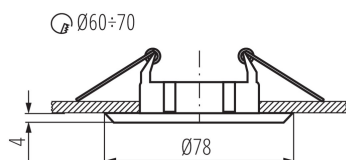

Stropní bodové svítidlo

5905339028143

BASK jsou jednoduchá bodová svítidla s jemným dekorativním designem. Jejich předností je barva (např. saténový nikel kombinovaný se zlatem). Bodovky jsou určeny pro světelné zdroje s patičí Gx5,3 (12V).

VŠEOBECNÉ ÚDAJE:

Barva: saténový chrom / nikel

Povinnost používání samostínících lamp: ano

Místo montáže: k zabudování do stropu

Místo použití: uvnitř

Minimální vzdálenost od osvětlovaného objektu: 0,5m

Výrobek není určen pro montáž na normálně hořlavém povrchu: >35W

Výrobek není určen k pokrytí termoizolačním materiálem: ano

Zdroj světla v balení: ne

Výška [mm]: 23

Průměr [mm]: 78

Montážní otvor [mm]: Ø60-70

Délka vodiče [m]: 0.12

TECHNICKÉ ÚDAJE:

Jmenovité napětí [V]: 12 AC; 12 DC

Maximální výkon [W]: max 50

Třída ochrany před úrazem elektrickým proudem: III

Zdroj světla: MR16

Patice: Gx5,3

Rozsah okolních teplot, kterým může být výrobek vystaven [°C]: 5÷25

Materiál korpusu: hliníková slitina

Typ přípojky: volné konce kabelů

Průřez kabelu [mm²]: 0.75

Regulace úhlu svítidla: chybějící

Stupeň krytí IP: 20

LOGISTICKÉ ÚDAJE:

Měrná jednotka: kus

Způsob balení: 50

Počet kusů v druhém balení : 1

Počet kusů v hromadném balení: 50

Počet kusů ve vrstvě na paletě: 350

Čistá jednotková hmotnost [g]: 66

Gramáž [g]: 94

Délka jednotkového balení [cm]: 8.5

Šířka jednotkového balení [cm]: 3.5