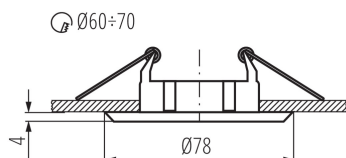

Stropní bodové svítidlo

BASK jsou jednoduchá bodová svítidla s jemným dekorativním designem. Jejich předností je barva (např. saténový nikel kombinovaný se zlatem). Bodovky jsou určené pro světelné zdroje s patičí Gx5,3 (12V).

VŠEOBECNÉ ÚDAJE:

Barva: saténový chrom / nikel

Povinnost používání samostínících lamp: ano

Místo montáže: k zabudování do stropu

Místo použití: uvnitř

Minimální vzdálenost od osvětlovaného objektu: 0,5m

Vyměnitelný světelný zdroj: ano

Výrobek není určen pro montáž na normálně hořlavém povrchu: >35W

Výrobek není určen k pokrytí termoizolačním materiálem: ano

Zdroj světla v balení: ne

Výška [mm]: 23

Průměr [mm]: 78

Montážní otvor [mm]: Ø60-70

Délka vodiče [m]: 0.12

TECHNICKÉ ÚDAJE:

Jmenovité napětí [V]: 12 AC; 12 DC

Maximální výkon [W]: max 50

Třída ochrany před úrazem elektrickým proudem: III

Zdroj světla: MR16

Patice: Gx5,3

Rozsah okolních teplot, kterým může být výrobek vystaven [°C]: 5÷25

Svítidlo je určeno světelným zdrojům s energetickými třídami: A+, A+, A, B, C, D, E

Materiál korpusu: hliníková slitina

Typ přípojky: volné konce kabelů

Průřez kabelu [mm²]: 0.75

Regulace úhlu svítidla: chybějící

Stupeň krytí IP: 20