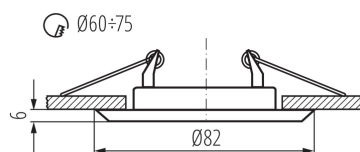

Stropní bodové svítidlo

5905339028228

Velmi velká rodina populárních oček Kanlux HORN je průřezem; od klasických modelů po výrazné barevné kombinace. Každý si mezi nimi vybere své oblíbené.

VŠEOBECNÉ ÚDAJE:

Barva: perlová / zlatá

Povinnost používání samostínících lamp: ano

Místo montáže: k zabudování do stropu

Místo použití: uvnitř

Minimální vzdálenost od osvětlovaného objektu: 0,5m

Vyměnitelný světelný zdroj: ano

Výrobek není určen pro montáž na normálně hořlavém povrchu: >35W

Výrobek není určen k pokrytí termoizolačním materiálem: ano

Zdroj světla v balení: ne

Výška [mm]: 27

Průměr [mm]: 82

Montážní otvor [mm]: Ø60-75

Délka vodiče [m]: 0.12

TECHNICKÉ ÚDAJE:

Jmenovité napětí [V]: 12 AC; 12 DC

Maximální výkon [W]: max 50

Třída ochrany před úrazem elektrickým proudem: III

Zdroj světla: MR16

Patice: Gx5,3

Rozsah okolních teplot, kterým může být výrobek vystaven [°C]: 5÷25

Svítidlo je určeno světelným zdrojům s energetickými třídami: A++,A+,A,B,C,D,E

Materiál korpusu: ocel

Typ přípojky: volné konce kabelů

Průřez kabelu [mm²]: 0.75

Regulace úhlu svítidla: chybějící

Stupeň krytí IP: 20

LOGISTICKÉ ÚDAJE:

Měrná jednotka: kus

Způsob balení: 50

Počet kusů v druhém balení : 1

Počet kusů v hromadném balení: 50

Čistá jednotková hmotnost [g]: 46

Gramáž [g]: 74

Délka jednotkového balení [cm]: 8.5