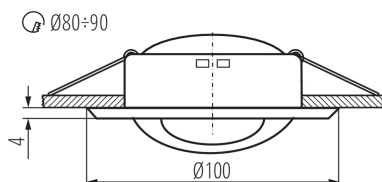

Stropní bodové svítidlo

5905339003119

Bodovky ARGUS jsou nejpobulárnější a zároveň vzhledově nejjednodušší vestavná bodová svítidla. Rozmanitost tvarů a barev umožní každému milovníku klasiky, najít něco pro sebe. Bodovky jsou určeny pro světelné zdroje s patičí Gx5,3 (12V).

VŠEOBECNÉ ÚDAJE:

Barva: bílá

Povinnost používání samostínících lamp: ano

Místo montáže: k zabudování do stropu

Místo použití: uvnitř

Minimální vzdálenost od osvětlovaného objektu: 0,5m

Výrobek není určen pro montáž na normálně hořlavém povrchu: >35W

Výrobek není určen k pokrytí termoizolačním materiálem: ano

Zdroj světla v balení: ne

Výška [mm]: 44

Průměr [mm]: 100

Montážní otvor [mm]: Ø80-90

Délka vodiče [m]: 0.12

TECHNICKÉ ÚDAJE:

Jmenovité napětí [V]: 12 AC; 12 DC

Maximální výkon [W]: max 35

Třída ochrany před úrazem elektrickým proudem: III

Zdroj světla: MR16

Patice: Gx5,3

Rozsah okolních teplot, kterým může být výrobek vystaven [°C]: 5÷25

Materiál korpusu: ocel

Typ přípojky: volné konce kabelů

Průřez kabelu [mm²]: 0.75

Regulace úhlu svítidla: v jedné ose

Regulace úhlu svítidla [°]: 45

Stupeň krytí IP: 20

LOGISTICKÉ ÚDAJE:

Měrná jednotka: kus

Způsob balení: 50

Počet kusů v druhém balení: 1

Počet kusů v hromadném balení: 50

Čistá jednotková hmotnost [g]: 124

Gramáž [g]: 157.2

Délka jednotkového balení [cm]: 10.5

Šířka jednotkového balení [cm]: 4.5