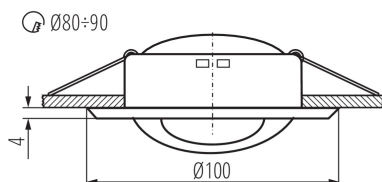

Stropní bodové svítidlo

5905339003409

Bodovky ARGUS jsou nejpobulárnější a zároveň vzhledově nejjednodušší vestavná bodová svítidla. Rozmanitost tvarů a barev umožní každému milovníku klasiky, najít něco pro sebe. Bodovky jsou určeny pro světelné zdroje s patičí Gx5,3 (12V).

VŠEOBECNÉ ÚDAJE:

Barva: grafit

Povinnost používání samostínících lamp: ano

Místo montáže: k zabudování do stropu

Místo použití: uvnitř

Minimální vzdálenost od osvětlovaného objektu: 0,5m

Výrobek není určen pro montáž na normálně hořlavém povrchu: >35W

Výrobek není určen k pokrytí termoizolačním materiálem: ano

Zdroj světla v balení: ne

Výška [mm]: 44

Průměr [mm]: 100

Montážní otvor [mm]: Ø80-90

Délka vodiče [m]: 0.12

TECHNICKÉ ÚDAJE:

Jmenovité napětí [V]: 12 AC; 12 DC

Maximální výkon [W]: max 35

Třída ochrany před úrazem elektrickým proudem: III

Zdroj světla: MR16

Patice: Gx5,3

Rozsah okolních teplot, kterým může být výrobek vystaven [°C]: 5÷25

Materiál korpusu: ocel

Typ přípojky: volné konce kabelů

Průřez kabelu [mm²]: 0.75

Regulace úhlu svítidla: v jedné ose

Regulace úhlu svítidla [°]: 45

Stupeň krytí IP: 20

LOGISTICKÉ ÚDAJE:

Měrná jednotka: kus

Způsob balení: 50

Počet kusů v druhém balení: 1

Počet kusů v hromadném balení: 50

Čistá jednotková hmotnost [g]: 124

Gramáž [g]: 160

Délka jednotkového balení [cm]: 10.5

Šířka jednotkového balení [cm]: 4.5