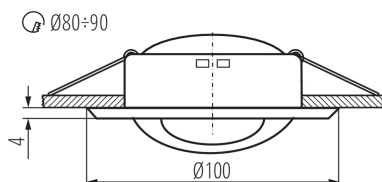

Stropní bodové svítidlo

5905339003096

Bodovky ARGUS jsou nejpobulárnější a zároveň vzhledově nejjednodušší vestavná bodová svítidla. Rozmanitost tvarů a barev umožní každému milovníku klasiky, najít něco pro sebe. Bodovky jsou určeny pro světelné zdroje s patičí Gx5,3 (12V).

VŠEOBECNÉ ÚDAJE:

Barva: chrome

Povinnost používání samostínících lamp: ano

Místo montáže: k zabudování do stropu

Místo použití: uvnitř

Minimální vzdálenost od osvětlovaného objektu: 0,5m

Výrobek není určen pro montáž na normálně hořlavém povrchu: >35W

Výrobek není určen k pokrytí termoizolačním materiálem: ano

Zdroj světla v balení: ne

Výška [mm]: 44

Průměr [mm]: 100

Montážní otvor [mm]: Ø80-90

Délka vodiče [m]: 0.12

TECHNICKÉ ÚDAJE:

Jmenovité napětí [V]: 12 AC; 12 DC

Maximální výkon [W]: max 35

Třída ochrany před úrazem elektrickým proudem: III

Zdroj světla: MR16

Patice: Gx5,3

Rozsah okolních teplot, kterým může být výrobek vystaven [°C]: 5÷25

Materiál korpusu: ocel

Typ přípojky: volné konce kabelů

Průřez kabelu [mm²]: 0.75

Regulace úhlu svítidla: v jedné ose

Regulace úhlu svítidla [°]: 45

Stupeň krytí IP: 20

LOGISTICKÉ ÚDAJE:

Měrná jednotka: kus

Způsob balení: 50

Počet kusů v druhém balení: 1

Počet kusů v hromadném balení: 50

Čistá jednotková hmotnost [g]: 124

Gramáž [g]: 154.6

Délka jednotkového balení [cm]: 10.5

Šířka jednotkového balení [cm]: 4.5