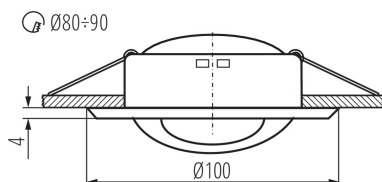

Stropní bodové svítidlo

5905339003362

Bodovky ARGUS jsou nejpobulárnější a zároveň vzhledově nejjednodušší vestavná bodová svítidla. Rozmanitost tvarů a barev umožní každému milovníku klasiky, najít něco pro sebe. Bodovky jsou určeny pro světelné zdroje s patičí Gx5,3 (12V).

VŠEOBECNÉ ÚDAJE:

Barva: matná mosaz

Povinnost používání samostínících lamp: ano

Místo montáže: k zabudování do stropu

Místo použití: uvnitř

Minimální vzdálenost od osvětlovaného objektu: 0,5m

Výrobek není určen pro montáž na normálně hořlavém povrchu: >35W

Výrobek není určen k pokrytí termoizolačním materiálem: ano

Zdroj světla v balení: ne

Výška [mm]: 44

Průměr [mm]: 100

Montážní otvor [mm]: Ø80-90

Délka vodiče [m]: 0.12

TECHNICKÉ ÚDAJE:

Jmenovité napětí [V]: 12 AC; 12 DC

Maximální výkon [W]: max 35

Třída ochrany před úrazem elektrickým proudem: III

Zdroj světla: MR16

Patice: Gx5,3

Rozsah okolních teplot, kterým může být výrobek vystaven [°C]: 5÷25

Materiál korpusu: ocel

Typ přípojky: volné konce kabelů

Průřez kabelu [mm²]: 0.75

Regulace úhlu svítidla: v jedné ose

Regulace úhlu svítidla [°]: 45

Stupeň krytí IP: 20

LOGISTICKÉ ÚDAJE:

Měrná jednotka: kus

Způsob balení: 50

Počet kusů v druhém balení : 1

Počet kusů v hromadném balení: 50

Čistá jednotková hmotnost [g]: 124

Gramáž [g]: 153.2

Délka jednotkového balení [cm]: 10.5

Šířka jednotkového balení [cm]: 4.5