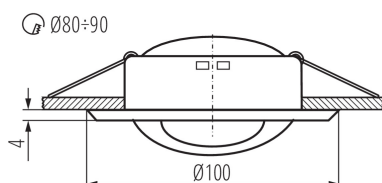

Stropní bodové svítidlo

Bodovky ARGUS jsou nejpoblárnější a zároveň vzhledově nejjednodušší vestavná bodová svítidla. Rozmanitost tvarů a barev umožní každému milovníku klasiky, najít něco pro sebe. Bodovky jsou určeny pro světelné zdroje s patičí Gx5,3 (12V).

VŠEOBECNÉ ÚDAJE:

Barva: matná mosaz
Povinnost používání samostínících lamp: ano
Místo montáže: k zabudování do stropu
Místo použití: uvnitř
Minimální vzdálenost od osvětlovaného objektu: 0,5m
Vyměnitelný světelný zdroj: ano
Výrobek není určen pro montáž na normálně hořlavém povrchu: >35W
Výrobek není určen k pokrytí termoizolačním materiálem: ano
Zdroj světla v balení: ne
Výška [mm]: 44
Průměr [mm]: 100
Montážní otvor [mm]: Ø80-90
Délka vodiče [m]: 0.12

TECHNICKÉ ÚDAJE:

Jmenovité napětí [V]: 12 AC; 12 DC
Maximální výkon [W]: max 50
Třída ochrany před úrazem elektrickým proudem: III
Zdroj světla: MR16
Patice: Gx5,3
Rozsah okolních teplot, kterým může být výrobek vystaven [°C]: 5÷25
Svítidlo je určeno světelným zdrojům s energetickými třídami: A+, A, B, C, D, E
Materiál korpusu: ocel
Typ přípojky: volné konce kabelů
Průřez kabelu [mm²]: 0.75
Regulace úhlu svítidla: v jedné ose
Regulace úhlu svítidla [°]: 45
Stupeň krytí IP: 20