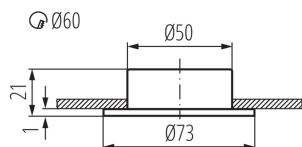

Bodové nábytkové svítidlo

5905339008107

Kanlux GAVI jsou nábytkové svítidla ze skla a oceli. Nenápadné barvy jim umožňují diskrétně zapadnout do místa montáže.

VŠEOBECNÉ ÚDAJE:

Barva: bílá

Místo montáže: k zabudování do stropu

Místo použití: uvnitř

Minimální vzdálenost od osvětlovaného objektu: 0,5m

Zdroj světla v balení: ne

Průměr [mm]: 73

Montážní otvor [mm]: Ø60

TECHNICKÉ ÚDAJE:

Jmenovité napětí [V]: 12 AC; 12 DC

Maximální výkon [W]: max 20

Třída ochrany před úrazem elektrickým proudem: III

Patice: G4

Rozsah okolních teplot, kterým může být výrobek vystaven [°C]: 5÷25

Materiál korpusu: ocel

Typ přípojky: volné konce kabelů

Stupeň krytí IP: 20

LOGISTICKÉ ÚDAJE:

Měrná jednotka: kus

Způsob balení: 50

Počet kusů v druhém balení : 1

Počet kusů v hromadném balení: 50

Čistá jednotková hmotnost [g]: 66

Gramáž [g]: 90

Délka jednotkového balení [cm]: 7.5

Šířka jednotkového balení [cm]: 3

Výška jednotkového balení [cm]: 8

Hmotnost kartonu [kg]: 4.5

Šířka kartonu [cm]: 17

Výška kartonu [cm]: 16

Délka kartonu [cm]: 39.5

Objem kartonu [m³]: 0.010744