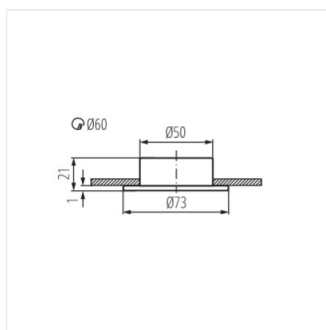

### Bodové nábytkové svítidlo

GAVI CT-2116B-C

GAVI CT-2116B-BR/M

GAVI CT-2116B-C/M

GAVI CT-2116B